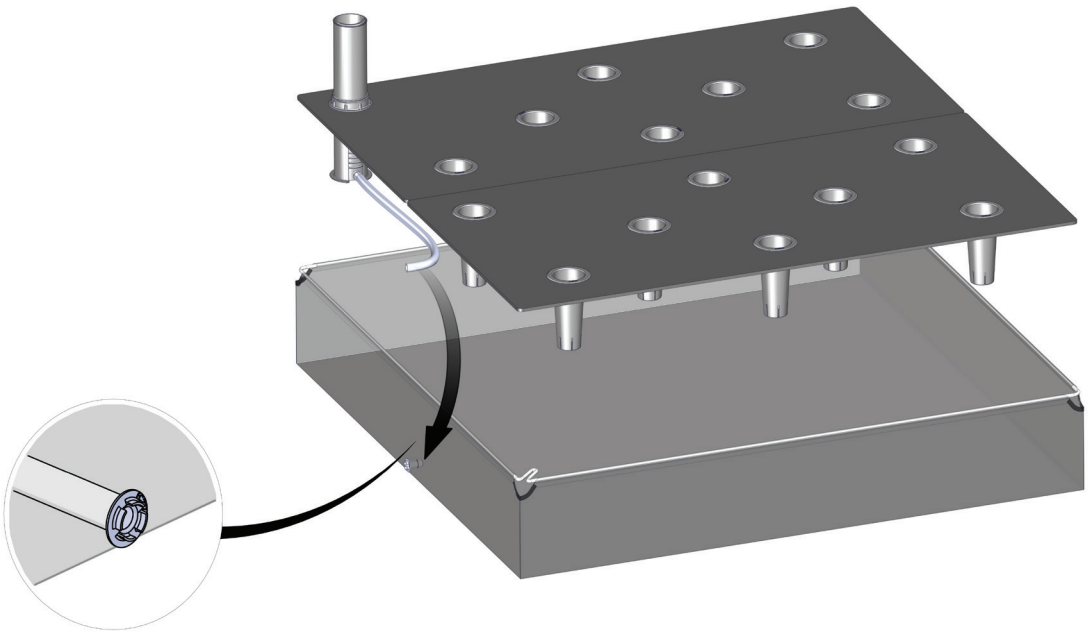

Part of FC6900- Bottom raised bed/50 120x120 cm - 25 cm soil

- FC1931 8 pcs. 560 x 250 mm
- FC1935 2 pcs. 560 x 137 mm
- FC2147 2 pcs.
- FC2410 1 pcs.
- FC2106 6 pcs.
- FC2491 8 pcs. M6 x10 FC2489 14
- pcs. M6
- FC2487 6 pcs. M6 x 30

www.growcamp.dk
info@growcamp.dk

1 FC6695 Bottom raised bed/50 120x120 cm BASIC

FC6850 GrowWater 120x120 cm BASIC

- FC2278 1 pcs.
- FC2274 1 pcs.
- FC2275 1 pcs.
- FC2276 1 pcs.
- FC2270 15 pcs.
- FC2271 16 pcs.
- FC1959 1 pcs.
- FC1962 1 pcs.
- FC2283 1 pcs.

www.growcamp.dk
info@growcamp.dk

1 FC6850 GrowWater 120x120 cm BASIC

2

3

4

5

6

7

8

INFO!

Vand tømmes ud.

Der kan ikke påfyldes vand, når regulatoren er nede.

Vand over slangens niveau vil løbe ud!

INFO!

Der kan påfyldes vand, når regulatoren er oppe.

Vandbeholderen kan fyldes halvt i denne position.