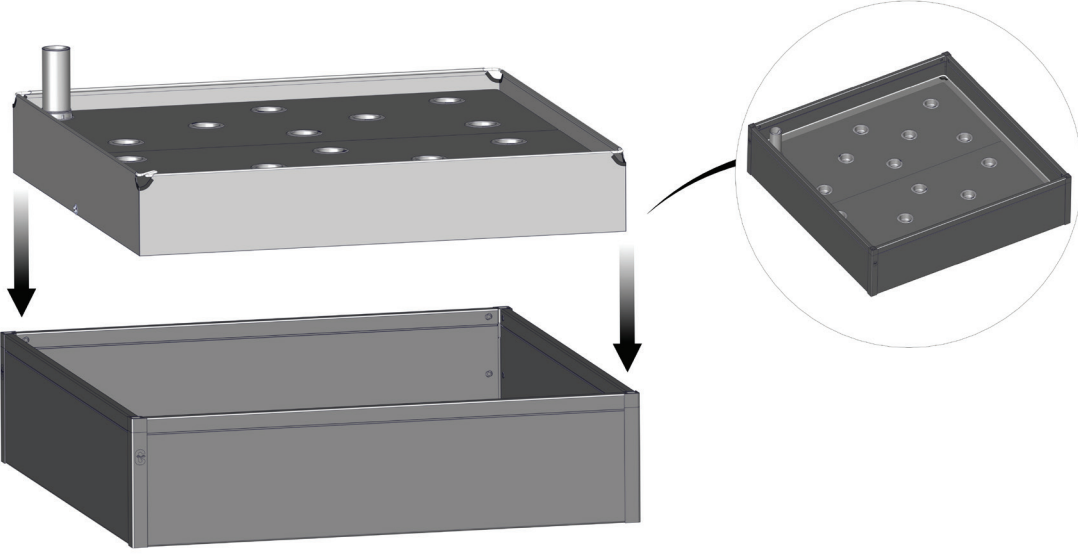

Part of FC6900- Bottom raised bed/50 120x120 cm - 25 cm soil

- FC1931 8 pcs. 560 x 250 mm
- FC1935 2 pcs. 560 x 137 mm
- FC2147 2 pcs.
- FC2410 1 pcs.
- FC2106 6 pcs.
- FC2491 8 pcs. M6 x10 FC2489 14
- pcs. M6
- FC2487 6 pcs. M6 x 30

www.growcamp.dk
info@growcamp.dk

1 FC6695 Bottom raised bed/50 120x120 cm BASIC

FC6850 GrowWater 120x120 cm BASIC

- FC2278 1 pcs.
- FC2274 1 pcs.
- FC2275 1 pcs.
- FC2276 1 pcs.
- FC2270 15 pcs.
- FC2271 16 pcs.
- FC1959 1 pcs.
- FC1962 1 pcs.
- FC2283 1 pcs.

www.growcamp.dk
info@growcamp.dk

1 FC6850 GrowWater 120x120 cm BASIC

2

3

4

5

6

7

8

INFO!

Vand tømmes ud.

Der kan ikke påfyldes vand, når regulatoren er nede.

Vand over slangens niveau vil løbe ud!

INFO!

Der kan påfyldes vand, når regulatoren er oppe.

Vandbeholderen kan fyldes halvt i denne position.