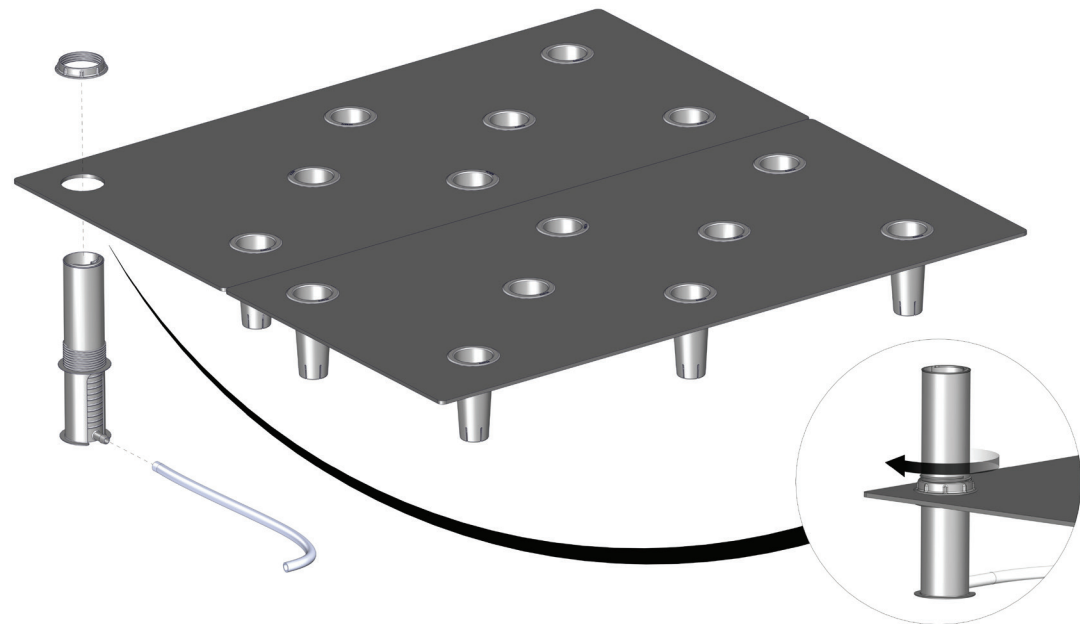

Part of FC6900- Bottom raised bed/50 120x120 cm - 25 cm soil

- FC1931 8 pcs. 560 x 250 mm
- FC1935 2 pcs. 560 x 137 mm
- FC2147 2 pcs.
- FC2410 1 pcs.
- FC2106 6 pcs.
- FC2491 8 pcs. M6 x10 FC2489 14
- pcs. M6
- FC2487 6 pcs. M6 x 30

www.growcamp.dk
info@growcamp.dk

1 FC6695 Bottom raised bed/50 120x120 cm BASIC

FC6850 GrowWater 120x120 cm BASIC

- FC2278 1 pcs.
- FC2274 1 pcs.
- FC2275 1 pcs.
- FC2276 1 pcs.
- FC2270 15 pcs.
- FC2271 16 pcs.
- FC1959 1 pcs.
- FC1962 1 pcs.
- FC2283 1 pcs.

www.growcamp.dk
info@growcamp.dk

1 FC6850 GrowWater 120x120 cm BASIC

2

3

4

5

6

7

8

INFO!

Vand tømmes ud.

Der kan ikke påfyldes vand, når regulatoren er nede.

Vand over slangens niveau vil løbe ud!

INFO!

Der kan påfyldes vand, når regulatoren er oppe.

Vandbeholderen kan fyldes halvt i denne position.