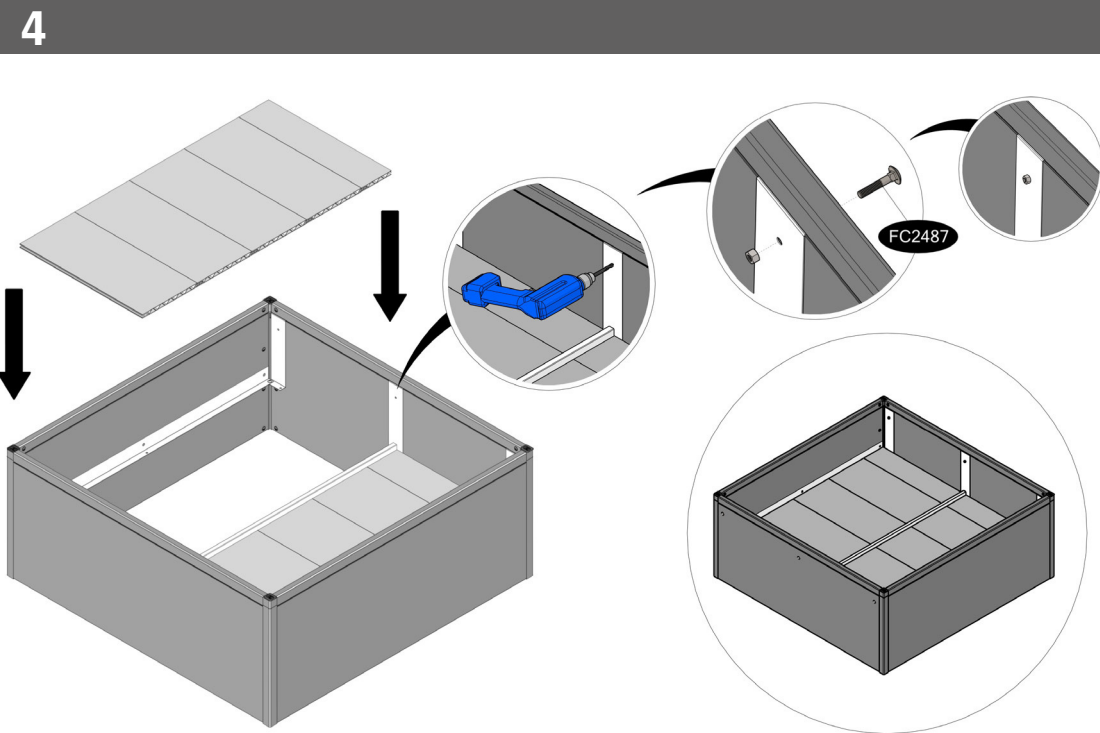

Part of FC6900- Bottom raised bed/50 120x120 cm - 25 cm soil

- FC1931 8 pcs. 560 x 250 mm
- FC1935 2 pcs. 560 x 137 mm
- FC2147 2 pcs.
- FC2410 1 pcs.
- FC2106 6 pcs.
- FC2491 8 pcs. M6 x10 FC2489 14
- pcs. M6
- FC2487 6 pcs. M6 x 30

www.growcamp.dk
info@growcamp.dk

1 FC6695 Bottom raised bed/50 120x120 cm BASIC

FC6850 GrowWater 120x120 cm BASIC

- FC2278 1 pcs.
- FC2274 1 pcs.
- FC2275 1 pcs.
- FC2276 1 pcs.
- FC2270 15 pcs.
- FC2271 16 pcs.
- FC1959 1 pcs.
- FC1962 1 pcs.
- FC2283 1 pcs.

8

INFO!

Vand tømmes ud.

Der kan ikke påfyldes vand, når regulatoren er nede.

Vand over slangens niveau vil løbe ud!

INFO!

Der kan påfyldes vand, når regulatoren er oppe.

Vandbeholderen kan fyldes halvt i denne position.