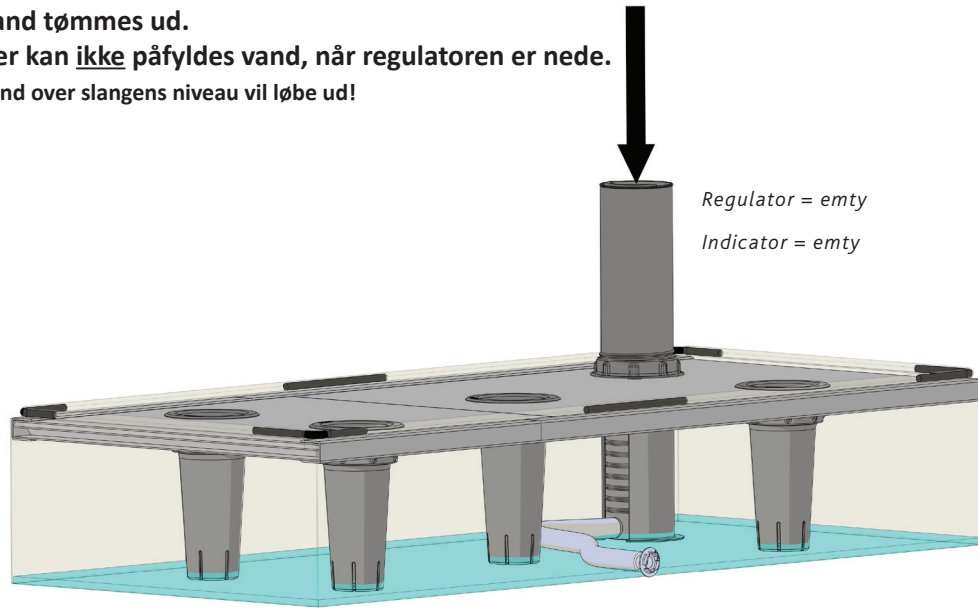

8

INFO!

Vand tømmes ud.

Der kan ikke påfyldes vand, når regulatoren er nede.

Vand over slangens niveau vil løbe ud!

INFO!

Der kan påfyldes vand, når regulatoren er oppe.

Vandbeholderen kan fyldes halvt i denne position.

Vand over slangens niveau vil løbe ud for at undgå overvanding

INFO!

Der kan påfyldes vand, når regulatoren er oppe.

Vandbeholderen kan fyldes helt i denne position.

Vand over slangens niveau vil løbe ud for at undgå overvanding