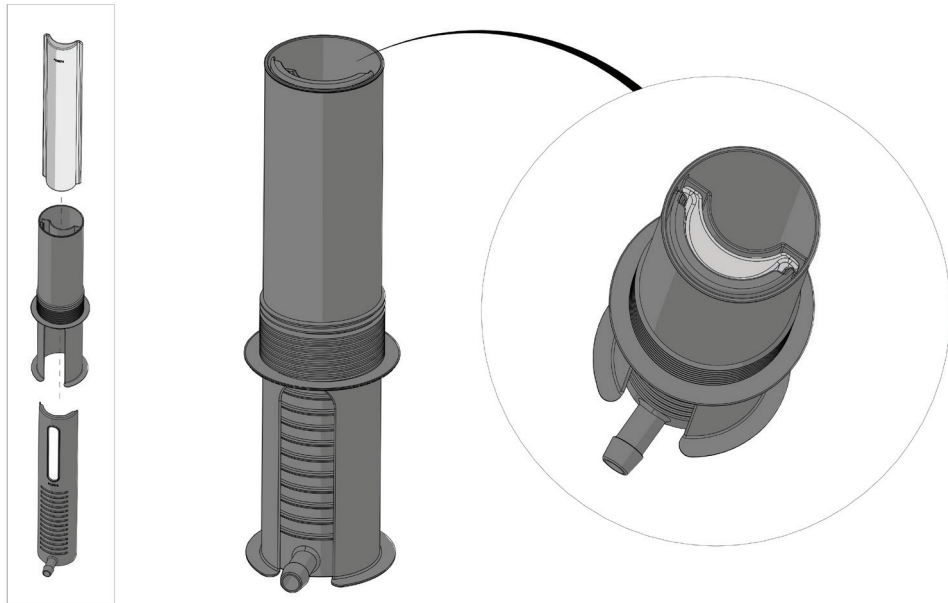

Part of FC6900- Bottom raised bed/50 120x120 cm - 25 cm soil

- FC1931 8 pcs. 560 x 250 mm
- FC1935 2 pcs. 560 x 137 mm
- FC2147 2 pcs.
- FC2410 1 pcs.
- FC2106 6 pcs.
- FC2491 8 pcs. M6 x10 FC2489 14
- pcs. M6
- FC2487 6 pcs. M6 x 30

www.growcamp.dk
info@growcamp.dk

1 FC6850 GrowWater 120x120 cm BASIC

2

3

4

5

6

7

8

INFO!

Vand tømmes ud.

Der kan ikke påfyldes vand, når regulatoren er nede.

Vand over slangens niveau vil løbe ud!

INFO!

Der kan påfyldes vand, når regulatoren er oppe.

Vandbeholderen kan fyldes halvt i denne position.