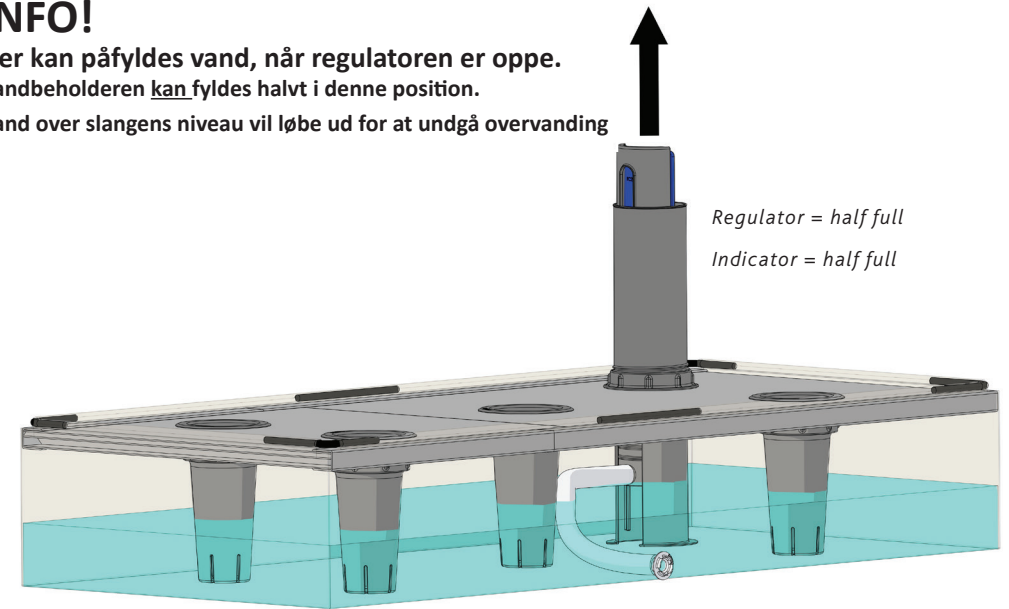

8

INFO!

Vand tømmes ud.

Der kan ikke påfyldes vand, når regulatoren er nede.

Vand over slangens niveau vil løbe ud!

INFO!

Der kan påfyldes vand, når regulatoren er oppe.

Vandbeholderen kan fyldes halvt i denne position.

Vand over slangens niveau vil løbe ud for at undgå overvanding

INFO!

Der kan påfyldes vand, når regulatoren er oppe.

Vandbeholderen kan fyldes helt i denne position.

Vand over slangens niveau vil løbe ud for at undgå overvanding