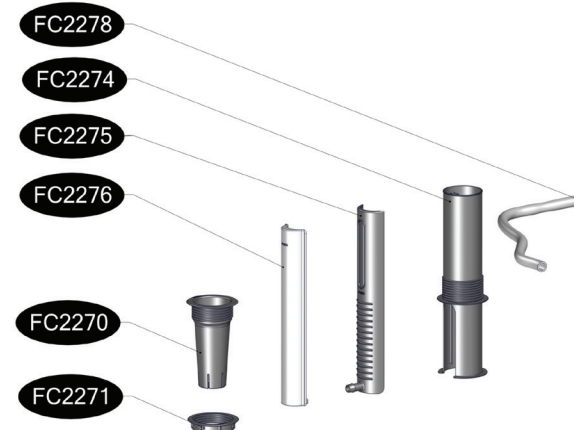

FC6850 GrowWater 120x120 cm BASIC

- FC2278 1 pcs.
- FC2274 1 pcs.
- FC2275 1 pcs.
- FC2276 1 pcs.
- FC2270 15 pcs.
- FC2271 16 pcs.
- FC1959 1 pcs.
- FC1962 1 pcs.
- FC2283 1 pcs.

www.growcamp.dk
info@growcamp.dk

1 FC6850 GrowWater 120x120 cm BASIC

2

3

4

5

6

7

8

INFO!

Vand tømmes ud.

Der kan ikke påfyldes vand, når regulatoren er nede.

Vand over slangens niveau vil løbe ud!

INFO!

Der kan påfyldes vand, når regulatoren er oppe.

Vandbeholderen kan fyldes halvt i denne position.