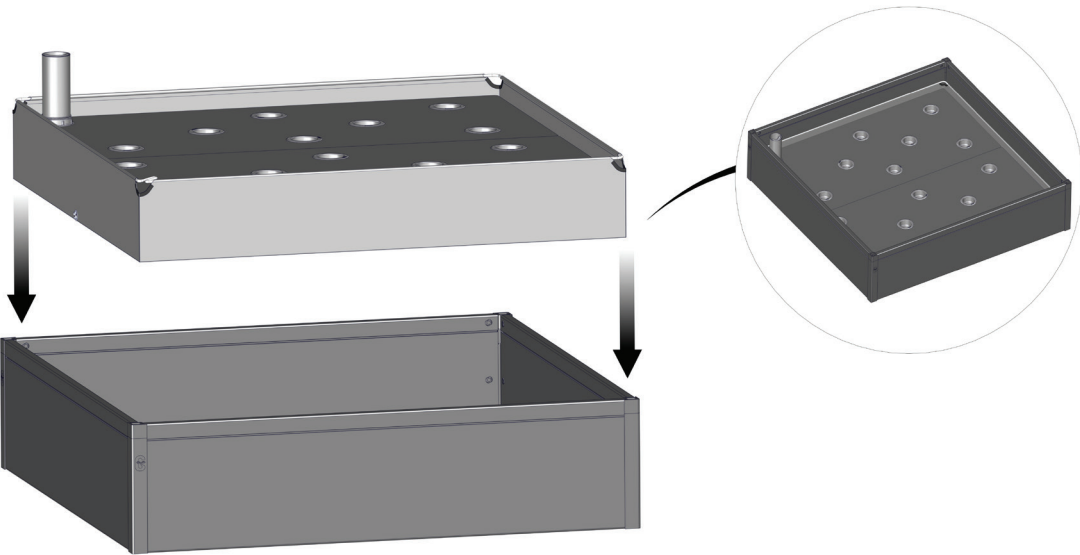

FC6850 GrowWater 120x120 cm BASIC

- FC2278 1 pcs.
- FC2274 1 pcs.
- FC2275 1 pcs.
- FC2276 1 pcs.
- FC2270 15 pcs.
- FC2271 16 pcs.
- FC1959 1 pcs.
- FC1962 1 pcs.
- FC2283 1 pcs.

www.growcamp.dk
info@growcamp.dk

1 FC6850 GrowWater 120x120 cm BASIC

2

3

4

5

6

7

8

INFO!

Vand tømmes ud.

Der kan ikke påfyldes vand, når regulatoren er nede.

Vand over slangens niveau vil løbe ud!

INFO!

Der kan påfyldes vand, når regulatoren er oppe.

Vandbeholderen kan fyldes halvt i denne position.