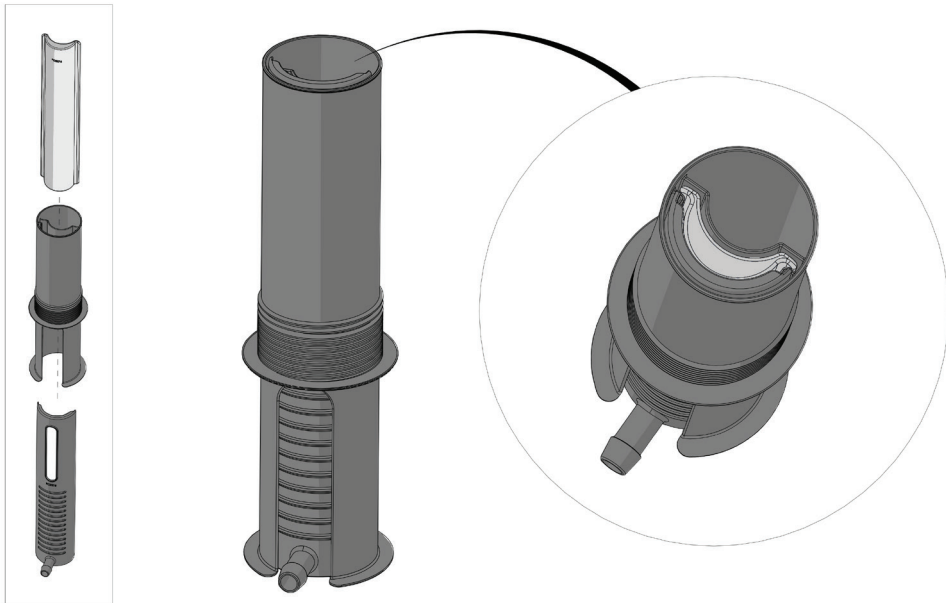

FC6850 GrowWater 120x120 cm BASIC

- FC2278 1 pcs.
- FC2274 1 pcs.
- FC2275 1 pcs.
- FC2276 1 pcs.
- FC2270 15 pcs.
- FC2271 16 pcs.
- FC1959 1 pcs.
- FC1962 1 pcs.
- FC2283 1 pcs.

www.growcamp.dk
info@growcamp.dk

1 FC6850 GrowWater 120x120 cm BASIC

2

3

4

5

6

7

8

INFO!

Vand tømmes ud.

Der kan ikke påfyldes vand, når regulatoren er nede.

Vand over slangens niveau vil løbe ud!

INFO!

Der kan påfyldes vand, når regulatoren er oppe.

Vandbeholderen kan fyldes halvt i denne position.