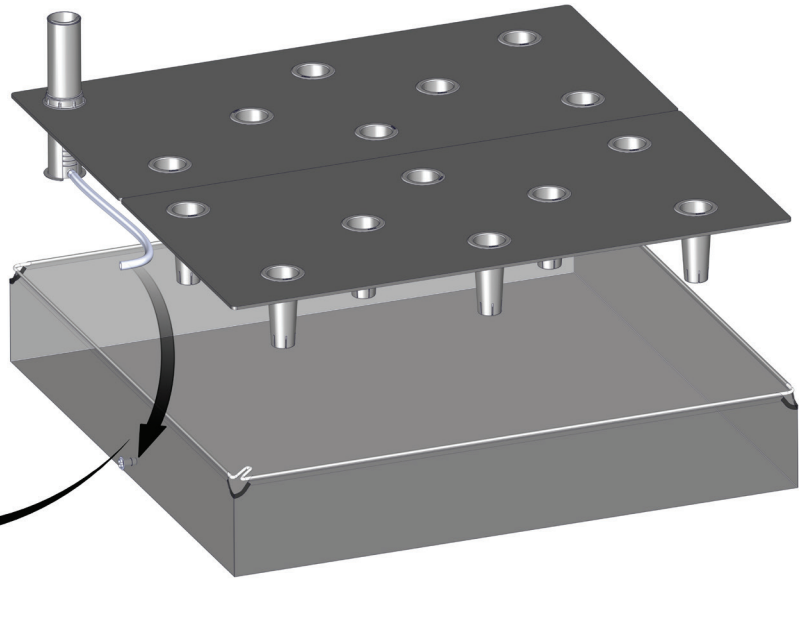

FC6850 GrowWater 120x120 cm BASIC

- FC2278 1 pcs.
- FC2274 1 pcs.
- FC2275 1 pcs.
- FC2276 1 pcs.
- FC2270 15 pcs.
- FC2271 16 pcs.
- FC1959 1 pcs.
- FC1962 1 pcs.
- FC2283 1 pcs.

www.growcamp.dk
info@growcamp.dk

1 FC6850 GrowWater 120x120 cm BASIC

2

3

4

5

6

7

8

INFO!

Vand tømmes ud.

Der kan ikke påfyldes vand, når regulatoren er nede.

Vand over slangens niveau vil løbe ud!

INFO!

Der kan påfyldes vand, når regulatoren er oppe.

Vandbeholderen kan fyldes halvt i denne position.