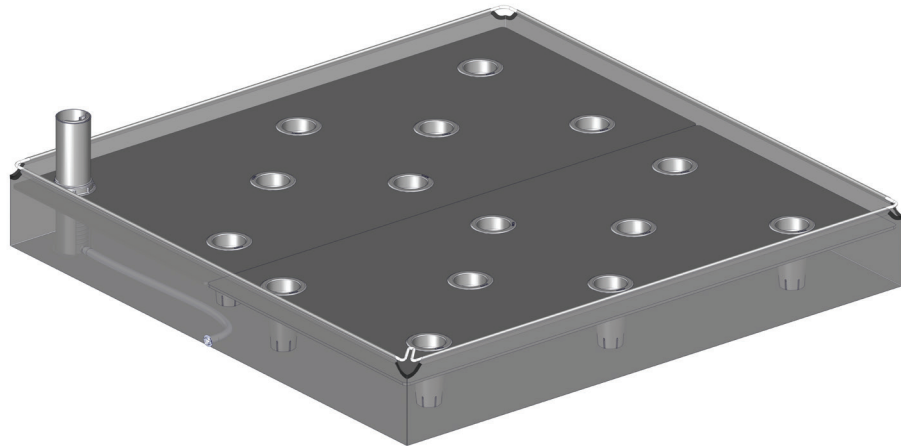

FC6850 GrowWater 120x120 cm BASIC

- FC2278 1 pcs.
- FC2274 1 pcs.
- FC2275 1 pcs.
- FC2276 1 pcs.
- FC2270 15 pcs.
- FC2271 16 pcs.
- FC1959 1 pcs.
- FC1962 1 pcs.
- FC2283 1 pcs.

www.growcamp.dk
info@growcamp.dk

1 FC6850 GrowWater 120x120 cm BASIC

2

3

4

5

6

7

8

INFO!

Vand tømmes ud.

Der kan ikke påfyldes vand, når regulatoren er nede.

Vand over slangens niveau vil løbe ud!

INFO!

Der kan påfyldes vand, når regulatoren er oppe.

Vandbeholderen kan fyldes halvt i denne position.