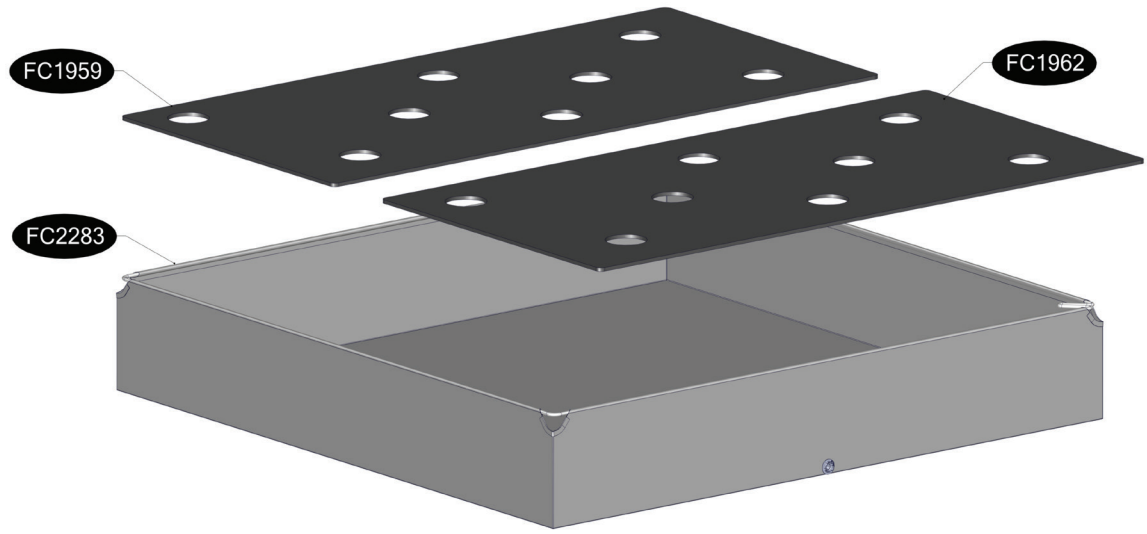

FC6850 GrowWater 120x120 cm BASIC

- FC2278 1 pcs.
- FC2274 1 pcs.
- FC2275 1 pcs.
- FC2276 1 pcs.
- FC2270 15 pcs.
- FC2271 16 pcs.
- FC1959 1 pcs.
- FC1962 1 pcs.
- FC2283 1 pcs.

www.growcamp.dk
info@growcamp.dk

1 FC6850 GrowWater 120x120 cm BASIC

2

3

4

5

6

7

8

INFO!

Vand tømmes ud.

Der kan ikke påfyldes vand, når regulatoren er nede.

Vand over slangens niveau vil løbe ud!

INFO!

Der kan påfyldes vand, når regulatoren er oppe.

Vandbeholderen kan fyldes halvt i denne position.