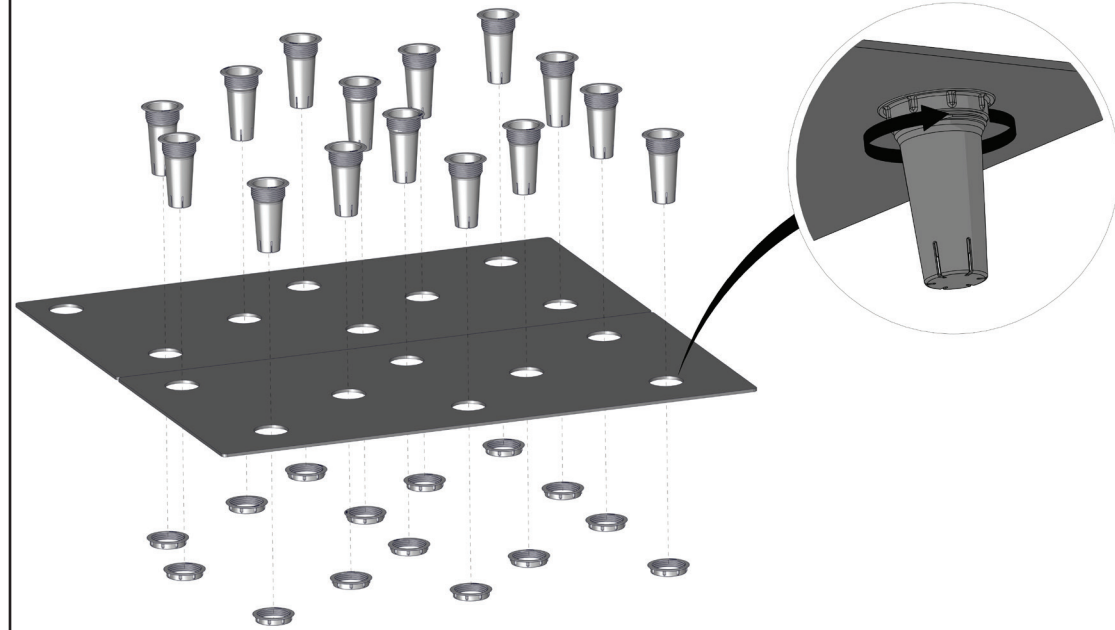

FC6850 GrowWater 120x120 cm BASIC

- FC2278 1 pcs.
- FC2274 1 pcs.
- FC2275 1 pcs.
- FC2276 1 pcs.
- FC2270 15 pcs.
- FC2271 16 pcs.
- FC1959 1 pcs.
- FC1962 1 pcs.
- FC2283 1 pcs.

www.growcamp.dk
info@growcamp.dk

1 FC6850 GrowWater 120x120 cm BASIC

2

3

4

5

6

7

8

INFO!

Vand tømmes ud.

Der kan ikke påfyldes vand, når regulatoren er nede.

Vand over slangens niveau vil løbe ud!

INFO!

Der kan påfyldes vand, når regulatoren er oppe.

Vandbeholderen kan fyldes halvt i denne position.

Vand over slangens niveau vil løbe ud for at undgå overvanding

INFO!

Der kan påfyldes vand, når regulatoren er oppe.

Vandbeholderen kan fyldes helt i denne position.

Vand over slangens niveau vil løbe ud for at undgå overvanding