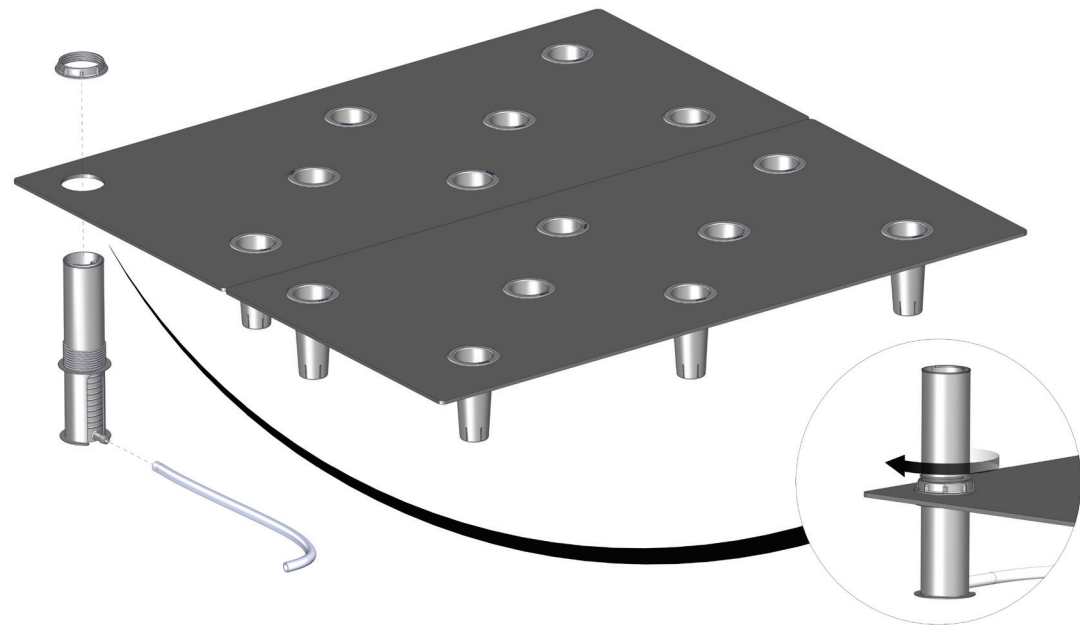

FC6850 GrowWater 120x120 cm BASIC

- FC2278 1 pcs.
- FC2274 1 pcs.
- FC2275 1 pcs.
- FC2276 1 pcs.
- FC2270 15 pcs.
- FC2271 16 pcs.
- FC1959 1 pcs.
- FC1962 1 pcs.
- FC2283 1 pcs.

www.growcamp.dk
info@growcamp.dk

1 FC6850 GrowWater 120x120 cm BASIC

2

3

4

5

6

7

8

INFO!

Vand tømmes ud.

Der kan ikke påfyldes vand, når regulatoren er nede.

Vand over slangens niveau vil løbe ud!

INFO!

Der kan påfyldes vand, når regulatoren er oppe.

Vandbeholderen kan fyldes halvt i denne position.

Vand over slangens niveau vil løbe ud for at undgå overvanding

INFO!

Der kan påfyldes vand, når regulatoren er oppe.

Vandbeholderen kan fyldes helt i denne position.

Vand over slangens niveau vil løbe ud for at undgå overvanding