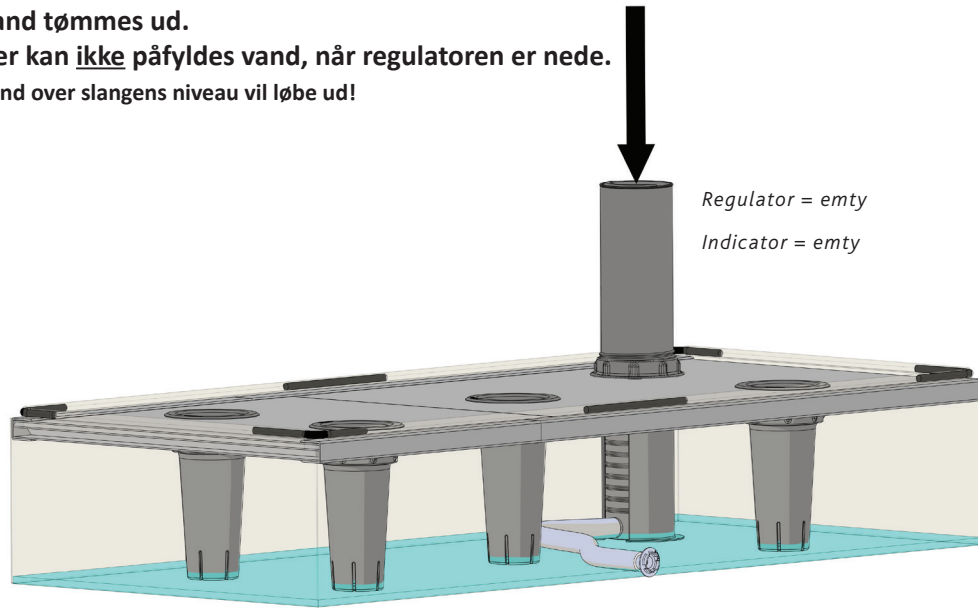

1 FC6850 GrowWater 120x120 cm BASIC

2

3

4

5

6

7

8

INFO!

Vand tømmes ud.

Der kan ikke påfyldes vand, når regulatoren er nede.

Vand over slangens niveau vil løbe ud!

INFO!

Der kan påfyldes vand, når regulatoren er oppe.

Vandbeholderen kan fyldes halvt i denne position.