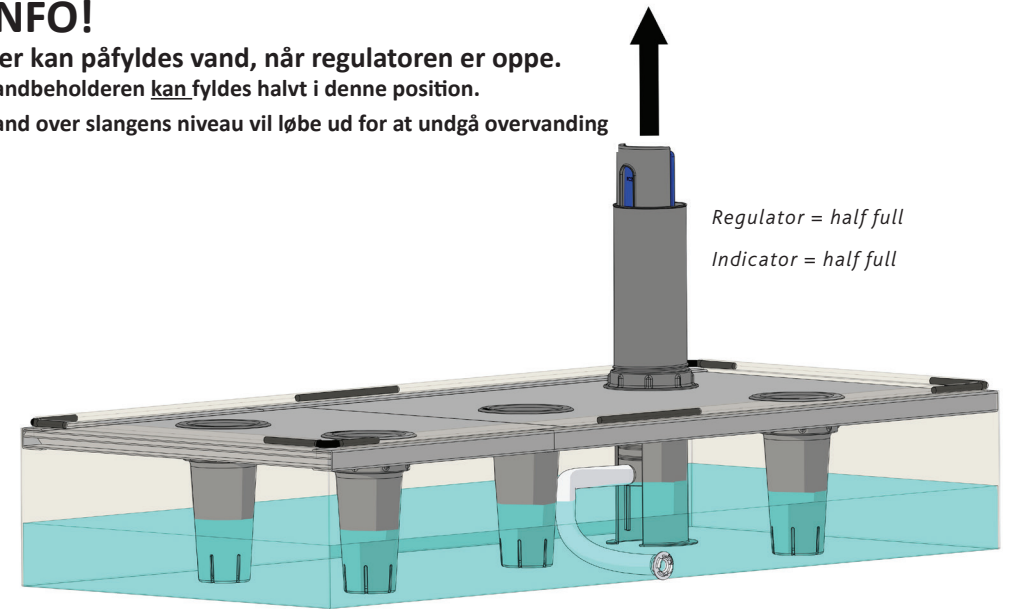

INFO!

Vand tømmes ud.

Der kan ikke påfyldes vand, når regulatoren er nede.

Vand over slangens niveau vil løbe ud!

INFO!

Der kan påfyldes vand, når regulatoren er oppe.

Vandbeholderen kan fyldes halvt i denne position.

Vand over slangens niveau vil løbe ud for at undgå overvanding

INFO!

Der kan påfyldes vand, når regulatoren er oppe.

Vandbeholderen kan fyldes helt i denne position.

Vand over slangens niveau vil løbe ud for at undgå overvanding