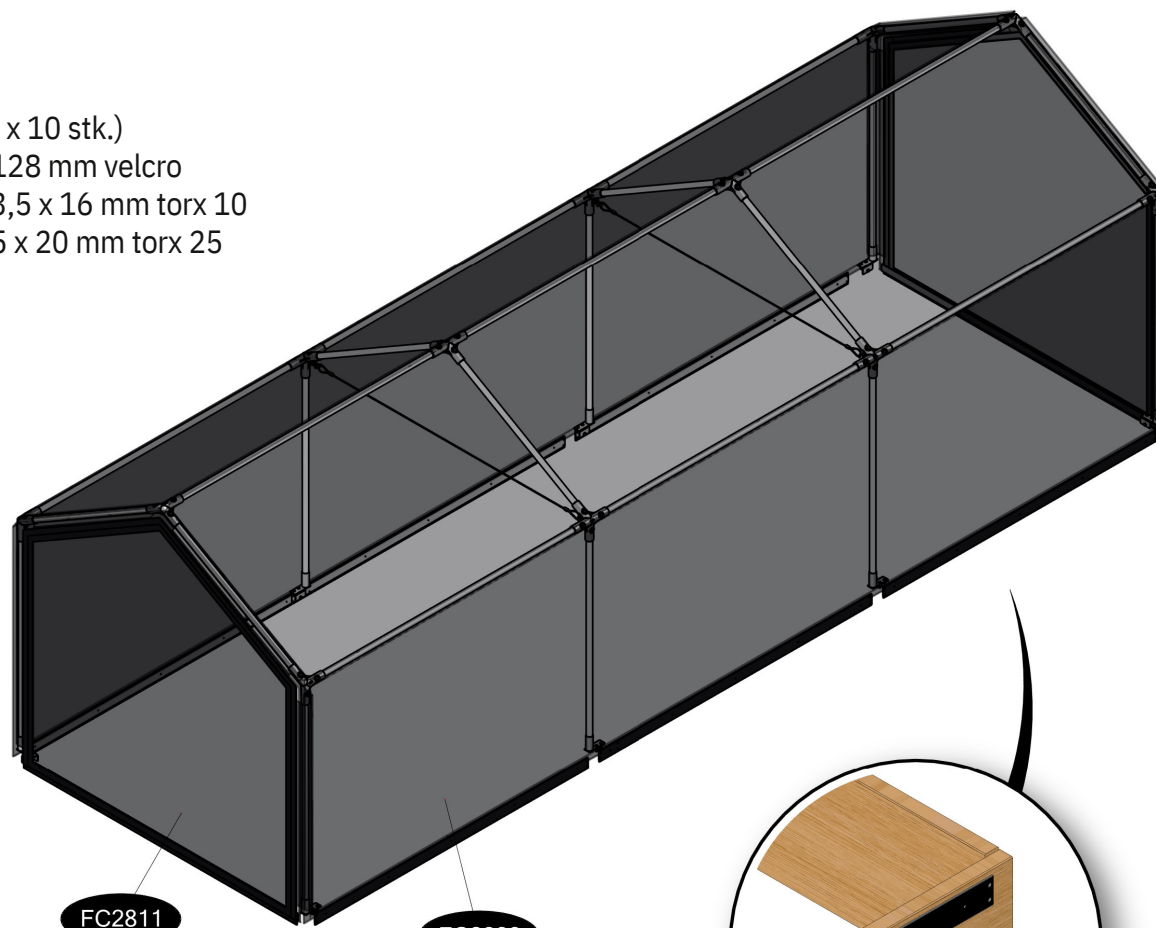

FC7633 GrowTunnel på EGET BED 120x355 cm

- FC2418 8 stk. Ø19 x 640 mm
- FC2425 8 stk. Ø19 x 770 mm
- FC2416 9 stk. Ø19 x 1116 mm
- FC2436 6 stk.
- FC2435 6 stk.
- FC2265 8 stk.
- FC2326 5 stk. (5 x 10 stk.)
- FC2191 8 stk. 1128 mm velcro
- FC2492 40 stk. 3,5 x 16 mm torx 10
- FC2477 24 stk. 5 x 20 mm torx 25
- FC2476 2 stk.
- FC2450 4 stk.
- FC2811 2 stk.
- FC2833 1 stk.

FC7633 GrowTunnel på EGET BED 120x355 cm

Bedet skal måle 120 x 355 cm for at tunnelen passer.

Beslag FC2265 skrues på i hjørnerne og på længderetningen med ligelig fordeling