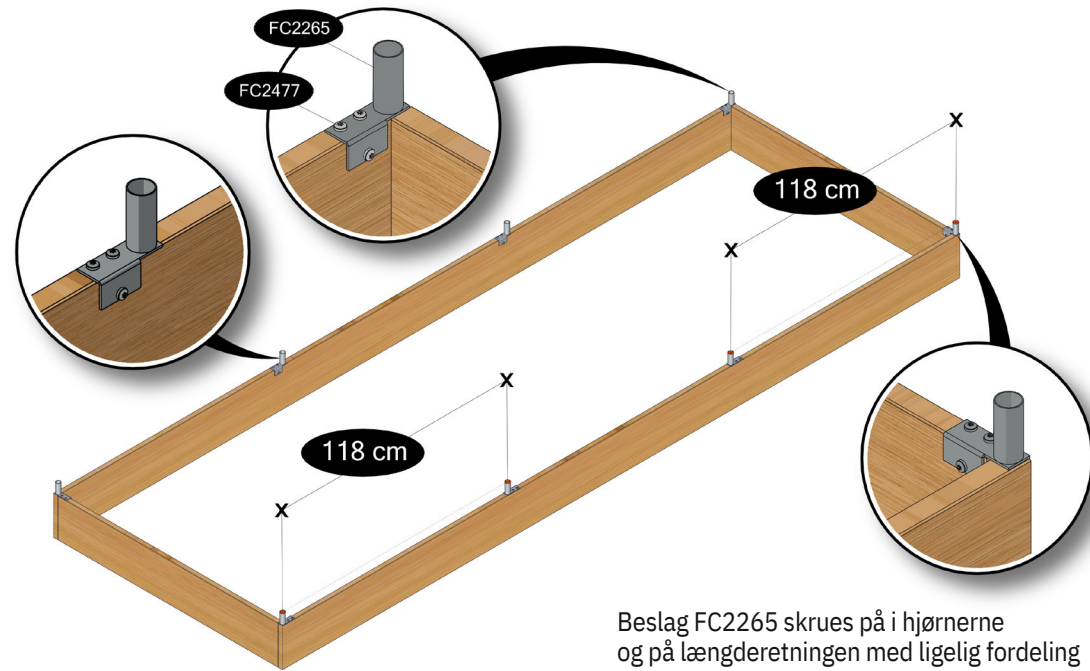

FC7633 GrowTunnel på EGET BED 120x355 cm

- FC2418 8 stk. Ø19 x 640 mm
- FC2425 8 stk. Ø19 x 770 mm
- FC2416 9 stk. Ø19 x 1116 mm
- FC2436 6 stk.
- FC2435 6 stk.
- FC2265 8 stk.
- FC2326 5 stk. (5 x 10 stk.)
- FC2191 8 stk. 1128 mm velcro
- FC2492 40 stk. 3,5 x 16 mm torx 10
- FC2477 24 stk. 5 x 20 mm torx 25
- FC2476 2 stk.
- FC2450 4 stk.
- FC2811 2 stk.
- FC2833 1 stk.

FC7633 GrowTunnel på EGET BED 120x355 cm

Bedet skal måle 120 x 355 cm for at tunnelen passer.

Beslag FC2265 skrues på i hjørnerne og på længderetningen med ligelig fordeling