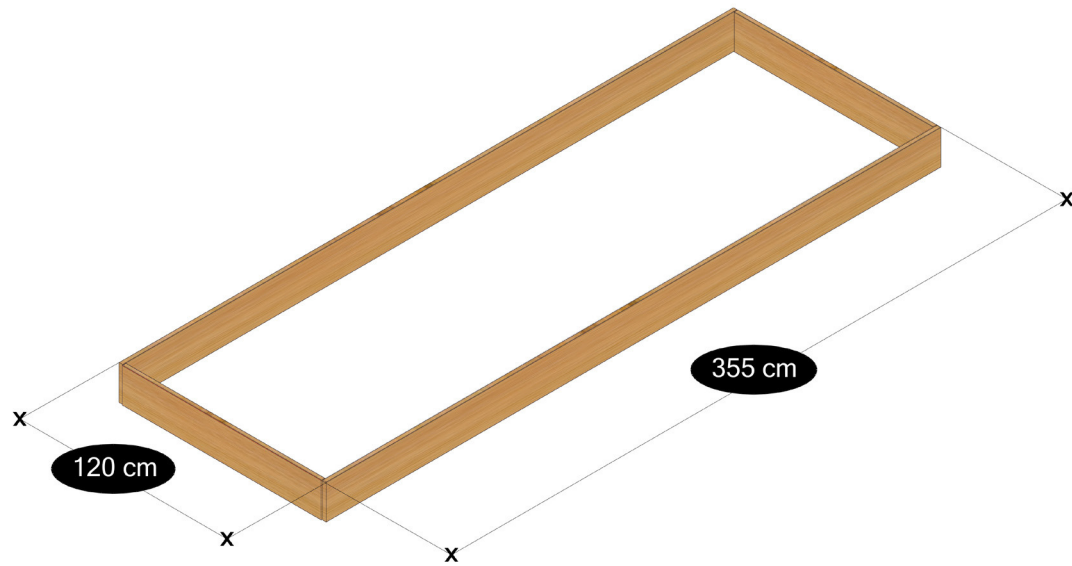

FC7633 GrowTunnel på EGET BED 120x355 cm

- FC2418 8 stk. Ø19 x 640 mm
- FC2425 8 stk. Ø19 x 770 mm
- FC2416 9 stk. Ø19 x 1116 mm
- FC2436 6 stk.
- FC2435 6 stk.
- FC2265 8 stk.
- FC2326 5 stk. (5 x 10 stk.)
- FC2191 8 stk. 1128 mm velcro
- FC2492 40 stk. 3,5 x 16 mm torx 10
- FC2477 24 stk. 5 x 20 mm torx 25
- FC2476 2 stk.
- FC2450 4 stk.
- FC2811 2 stk.
- FC2833 1 stk.

FC7633 GrowTunnel på EGET BED 120x355 cm

Bedet skal måle 120 x 355 cm for at tunnelen passer.

Beslag FC2265 skrues på i hjørnerne og på længderetningen med ligelig fordeling