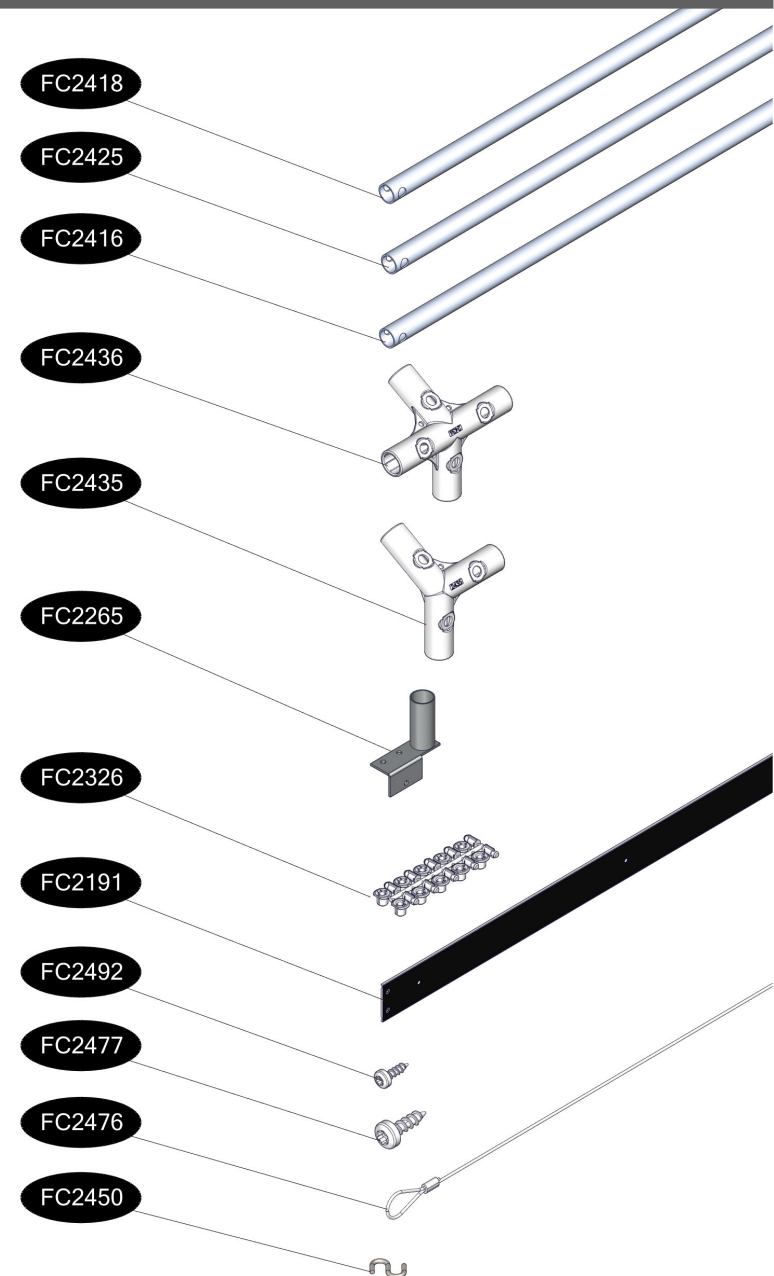

FC7633 GrowTunnel på EGET BED 120x355 cm

- FC2418 8 stk. Ø19 x 640 mm
- FC2425 8 stk. Ø19 x 770 mm
- FC2416 9 stk. Ø19 x 1116 mm
- FC2436 6 stk.
- FC2435 6 stk.
- FC2265 8 stk.
- FC2326 5 stk. (5 x 10 stk.)
- FC2191 8 stk. 1128 mm velcro
- FC2492 40 stk. 3,5 x 16 mm torx 10
- FC2477 24 stk. 5 x 20 mm torx 25
- FC2476 2 stk.
- FC2450 4 stk.
- FC2811 2 stk.
- FC2833 1 stk.

FC7633 GrowTunnel på EGET BED 120x355 cm

Bedet skal måle 120 x 355 cm for at tunnelen passer.

Beslag FC2265 skrues på i hjørnerne og på længderetningen med ligelig fordeling